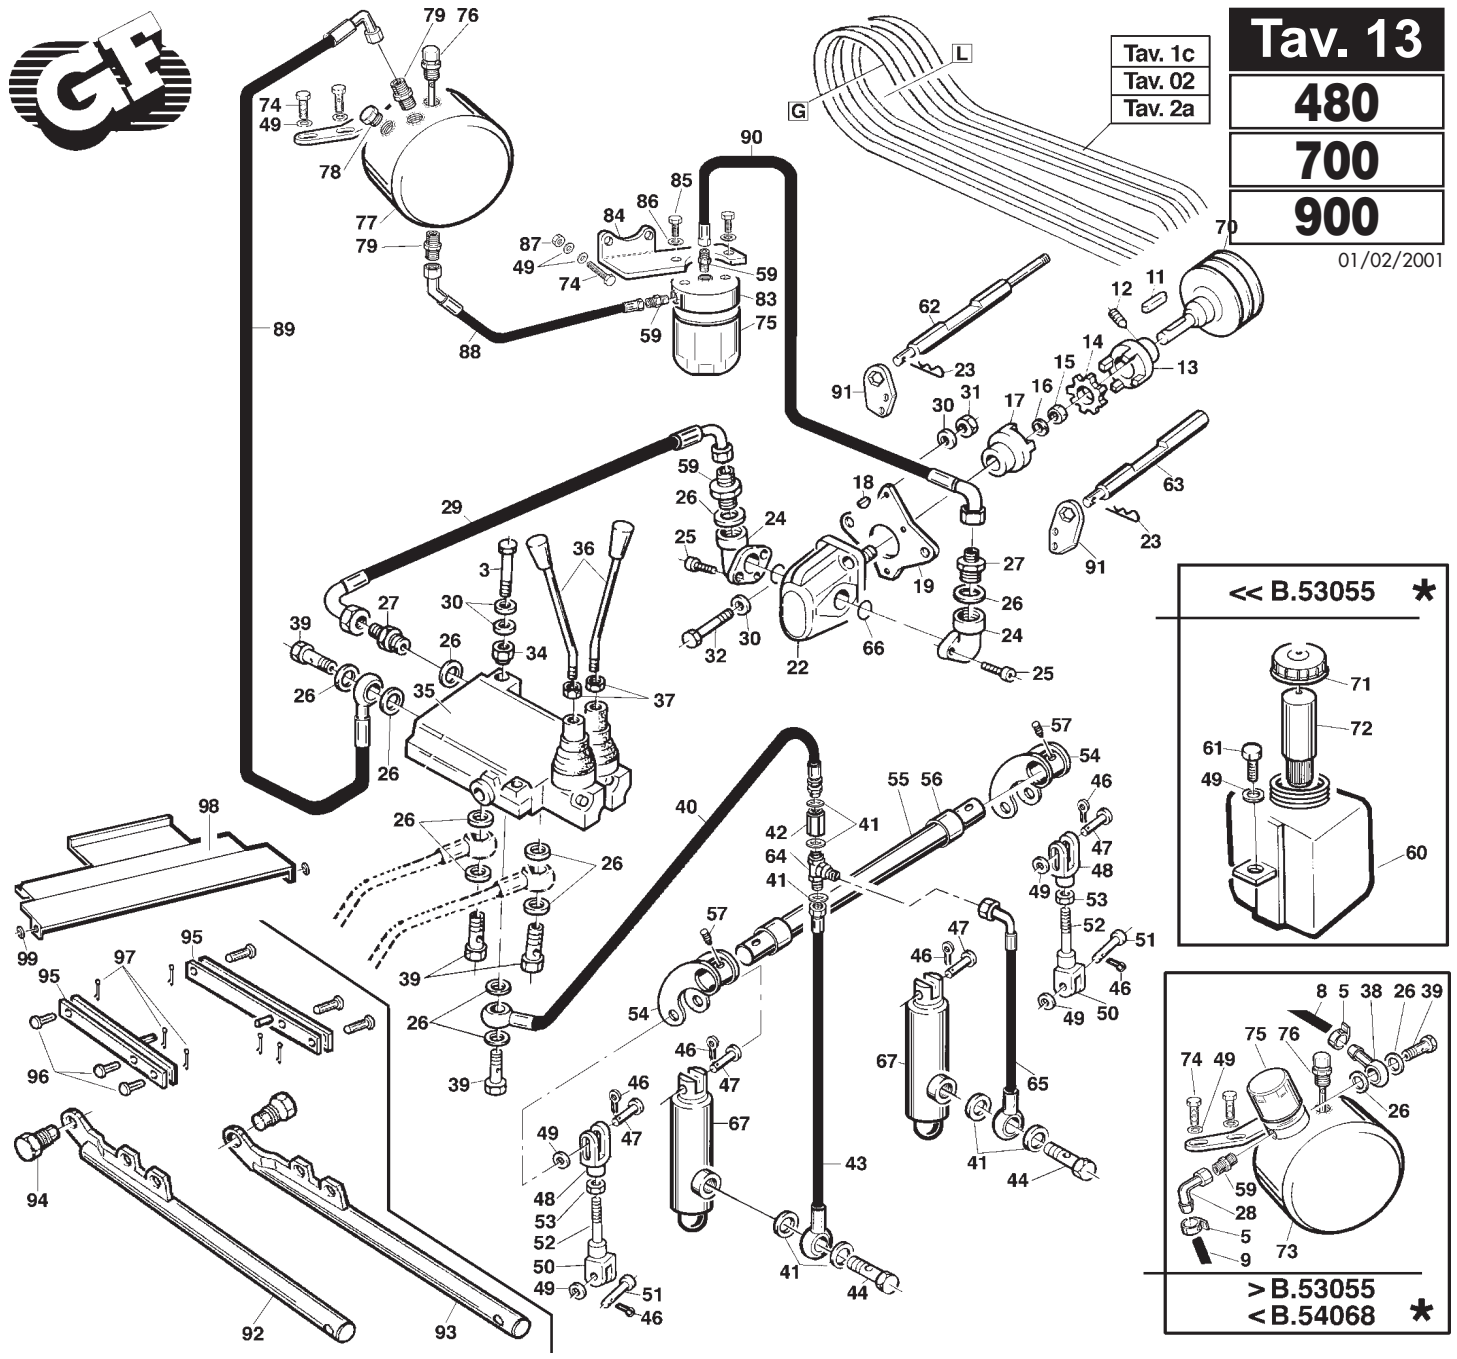

Tav. 13

480

700

900

01/02/2001

Tav. 1c
Tav. 02
Tav. 2a

REF.	LEG.	CODE	Q.TY
3		00.92.03.0150	2
11		00.43.00.0110	1
12		00.96.04.0009	1
13		00.41.00.0160	1
14		00.41.00.0170	1
15		00.41.00.0320	1
16		00.41.00.0321	1
17		00.41.00.0150	1
18		00.43.10.0020	1
19		01.50.00.1440	1
22		00.41.00.0010	1
23		00.18.00.1010	3
24		00.41.00.0180	2
25		00.90.05.0080	6
26		00.41.00.0070	11
27		00.41.00.0100	2
29		00.41.00.0040	1
30		00.68.01.0020	12
31		00.26.04.0040	4
32		00.92.03.1110	4
34		00.26.02.0040	2
35		00.41.00.0020	1
36		00.41.00.0330	2
37		00.26.02.0060	2
39		00.41.00.0250	4

REF.	LEG.	CODE	Q.TY
40		00.41.00.0300	1
41		00.41.00.0060	8
42		00.41.00.0290	1
43		00.41.00.0031	1
44		00.41.00.0120	2
46		00.18.04.0052	6
47		00.33.03.0023	2
48		00.33.03.0032	2
49		00.68.01.0040	4
50		00.33.03.0020	2
50	T3	00.33.03.0030	2
51		00.33.03.0022	2
52		00.60.03.0140	2
53		00.26.02.0080	2
54		01.50.00.0651	2
55		01.50.00.0660	1
56		01.50.00.0670	2
57		00.83.16.0040	2
59		00.41.00.0110	3
62		01.50.00.1451	1
63		01.50.00.1452	1
64		00.41.00.0350	1
65		00.41.00.0041	1
66		00.06.07.0160	2
67		00.58.00.0010	2

REF.	LEG.	CODE	Q.TY
70		00.61.00.0260	1
74		00.92.06.0100	3
75		00.32.00.0080	1
76		00.85.04.0013	1
77		00.75.00.0062	1
78		00.85.01.0030	1
79		00.41.00.0052	2
83		01.40.00.1820	1
84		01.50.00.4675	1
85		00.92.05.1040	2
86		00.68.01.0030	2
87		00.26.02.0080	1
88		00.41.00.1490	1
89		00.41.00.1480	1
90		00.41.00.1470	1
91		01.50.00.1453	2
92		01.50.00.3780	1
93		01.50.00.3790	1
94		01.40.00.0610	2
95		01.50.00.2920	2
96		00.33.03.0022	6
97		00.18.04.0043	6
98		01.50.00.6380	1
99		00.07.01.0033	2