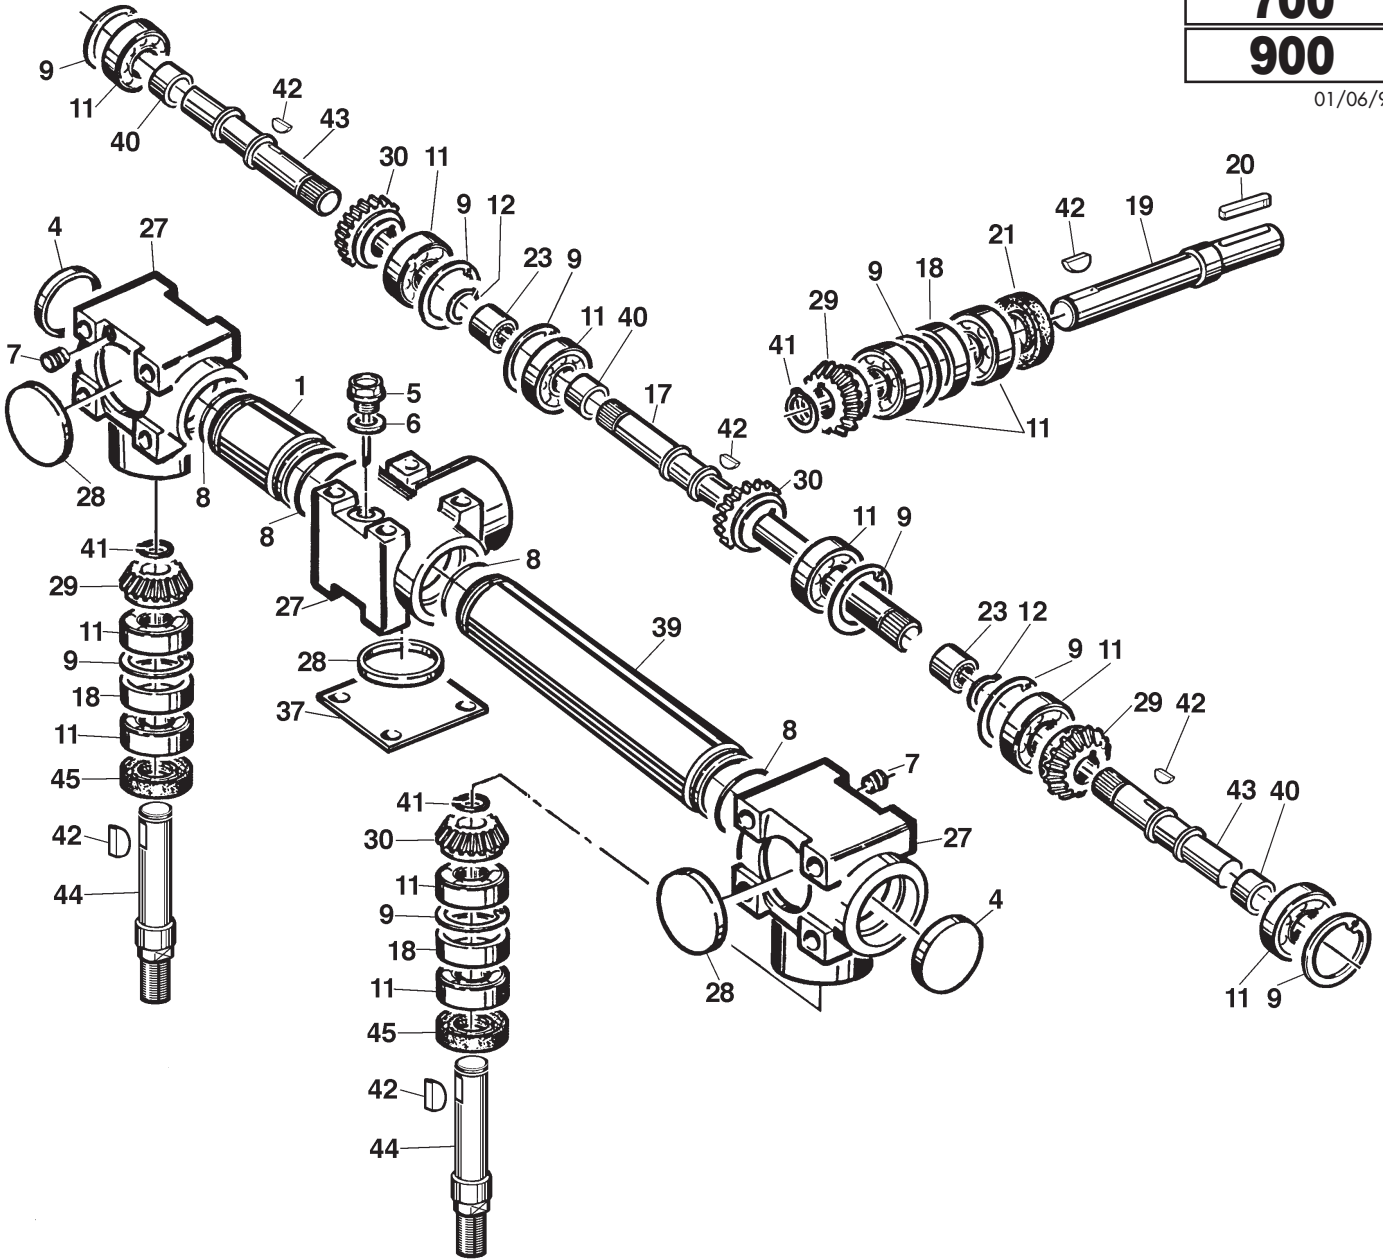

cm. 110 - S.C.

**CATALOGO PARTI DI RICAMBIO**  
**CATALOGUE PIECES DETACHEES**  
**ERSATZTEILKATALOG**  
**PARTS MANUAL**

10. 2000

cm. 110

<b>A 08</b>
<b>480</b>
<b>700</b>
<b>900</b>

01/06/99

REF.	LEG.	CODE	Q.TY
1		01.40.00.0422	1
4		00.07.06.0020	2
5		00.85.01.0031	1
6		00.85.01.0032	3
7		00.85.01.0030	2
8		00.06.04.0490	4
9		00.03.01.0052	9
11		00.22.00.0400	12
12		00.03.00.0160	3
17		01.40.00.0392	1
18		01.40.00.0440	3
19		01.40.00.0400	1
20		00.43.00.0110	1
21		00.05.25.2052	1