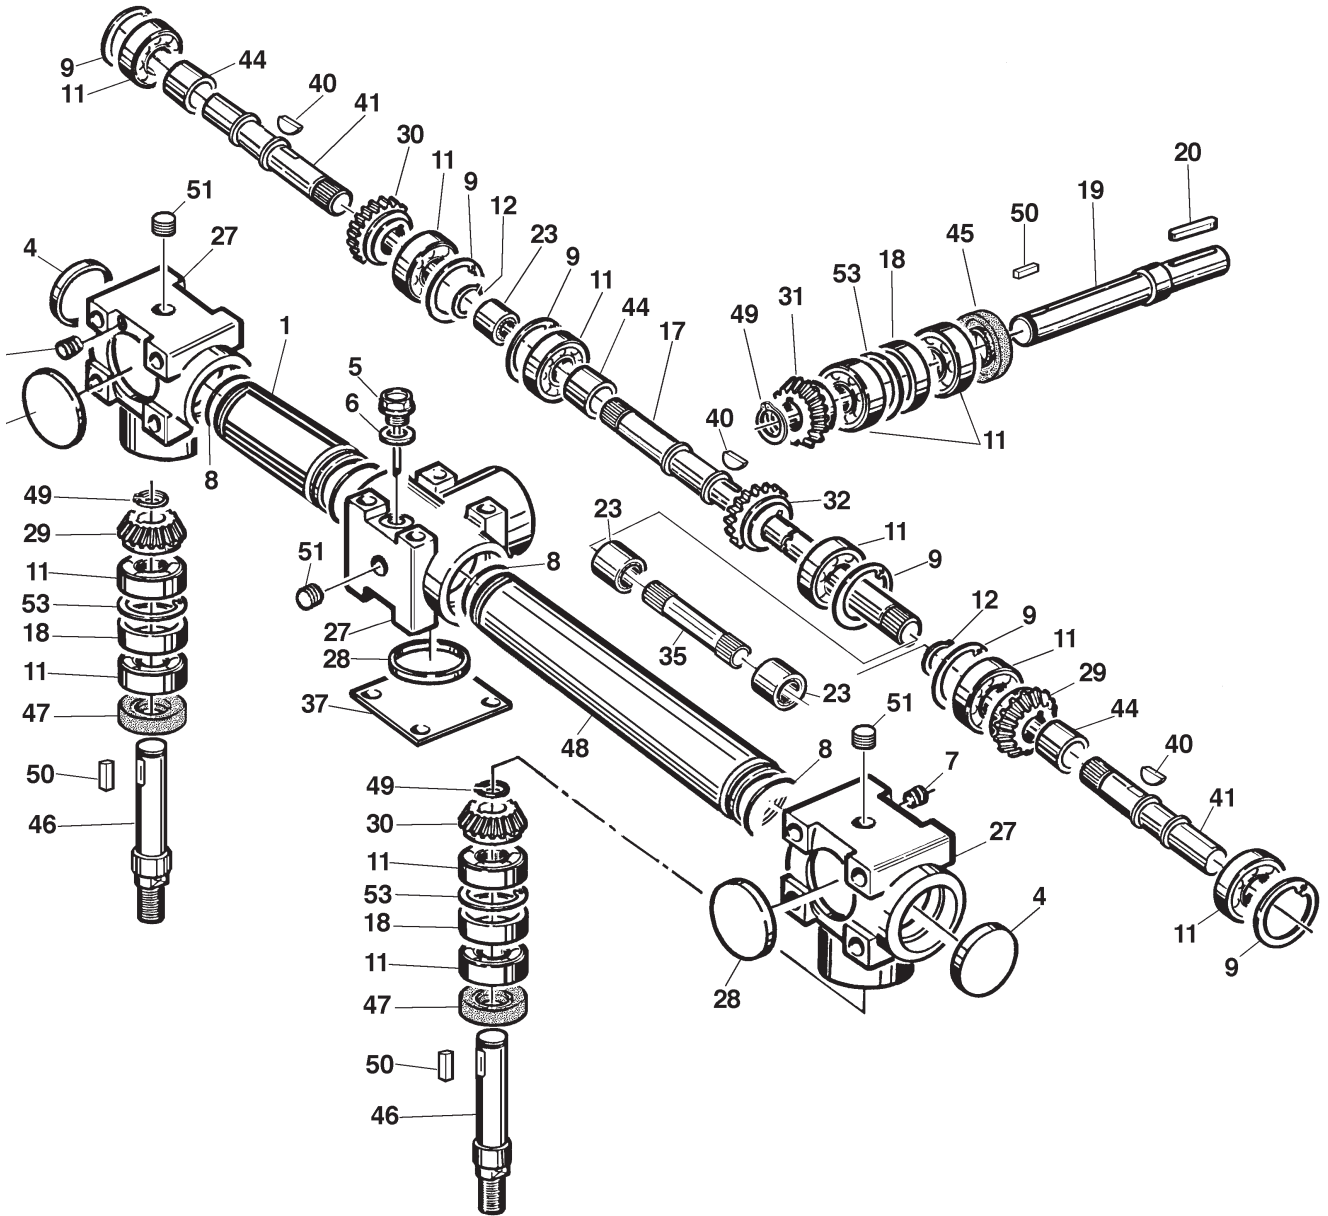

REF.	LEG.	CODE	Q.TY
1		01.40.00.0422	1
4		00.07.06.0020	2
5		00.85.01.0031	1
6		00.85.01.0032	3
7		00.85.01.0033	2
8		00.06.04.0490	4
9		00.03.01.0052	6
11		00.22.00.0400	12
12		00.03.00.0160	2
17		01.40.00.0392	1
18		01.40.00.0440	3

REF.	LEG.	CODE	Q.TY
19		01.40.00.0400	1
20		00.43.00.0110	1
23		01.40.00.0430	3
27		01.01.00.0070	3
28		00.07.06.0062	3
29		01.40.00.0131	2
30		01.40.00.0132	2
31		01.40.00.0133	1
32		01.40.00.0134	1
35		01.40.00.0990	1
37		01.50.00.3070	1

REF.	LEG.	CODE	Q.TY
40		01.40.00.2052	3
41		01.40.00.0385	2
44		01.40.00.2180	3
45		00.05.00.0010	1
46		01.40.00.0372	2
47		00.05.38.0052	2
48		01.40.00.0413	1
49		00.03.10.0020	3
50		00.43.06.0018	3
51		00.85.01.0030	3
53		00.03.11.1052	3