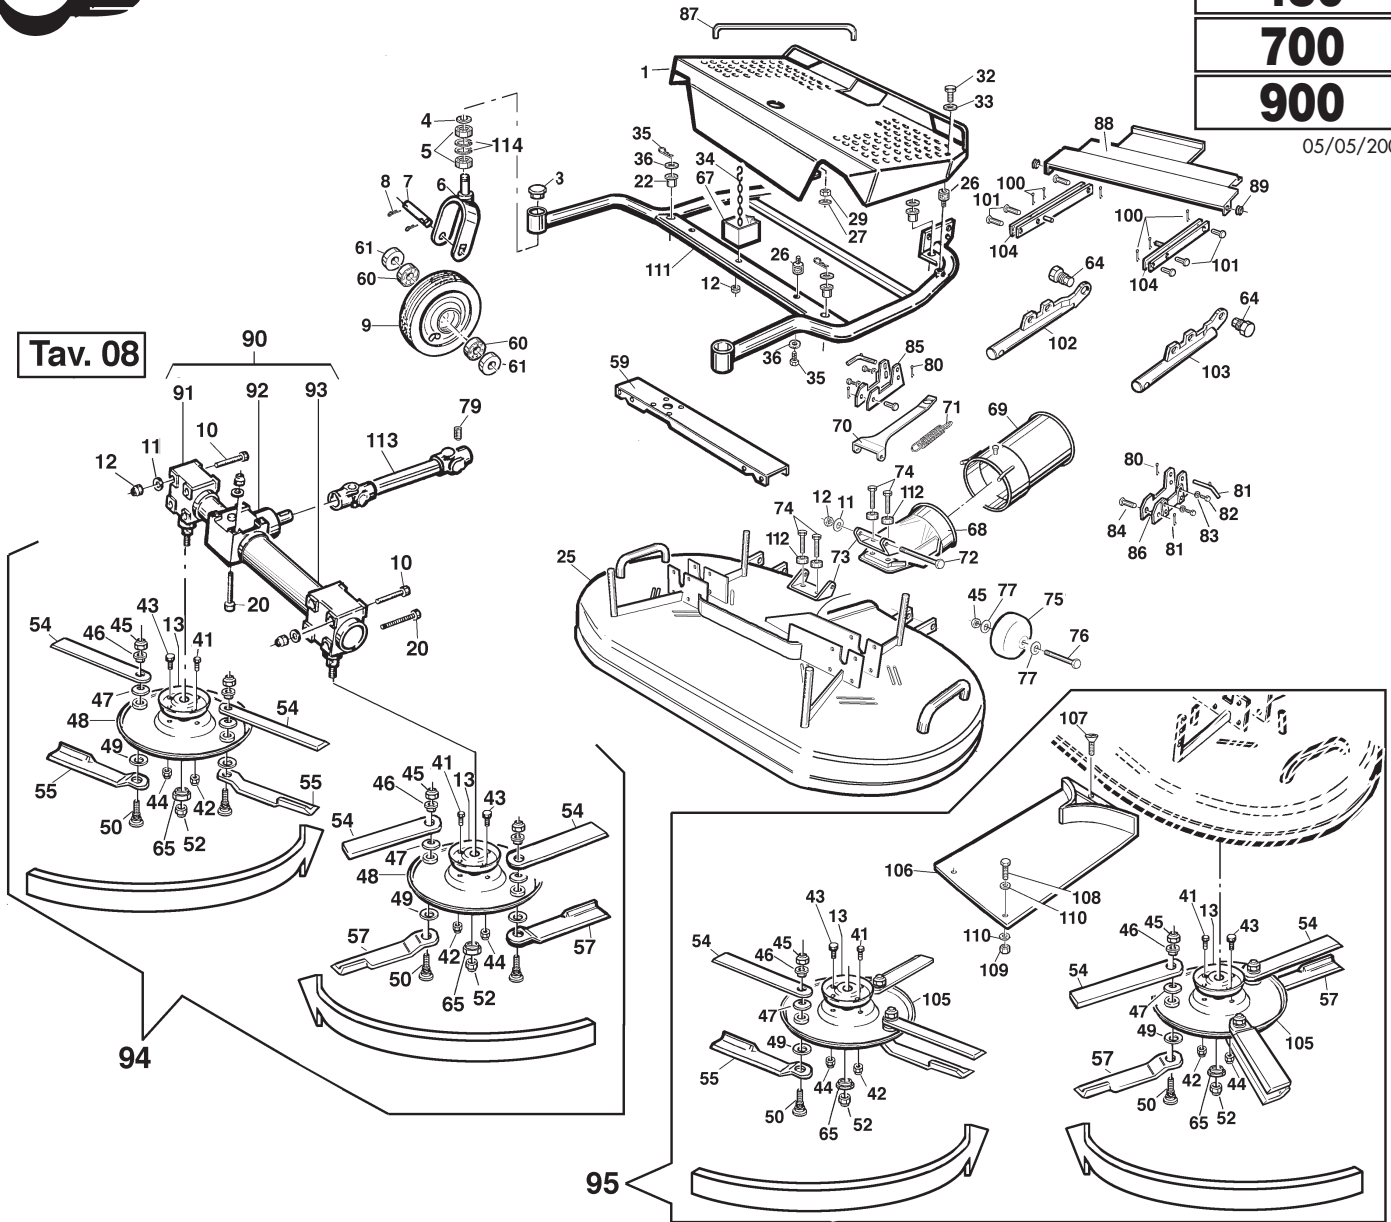

cm. 110-sc

A 09

480

700

900

05/05/2001

Tav. 08

REF.	LEG.	CODE	Q.TY
1		01.50F00.1232	1
3		00.07.06.0010	2
4		00.03.00.0160	2
5		00.22.00.0210	8
6		01.50F00.1241	2
7		01.50.00.0800	2
8		00.18.04.0065	4
9		W	2
10		00.92.06.0220	8
11		00.68.02.0070	22
12		00.26.04.0070	18
13		01.50.00.0692	2
20		00.92.06.0230	4
22		01.50.00.1250	4
25		01.50F00.1210	1
26		00.74.03.0070	4
27		00.68.01.0030	8
29		00.26.01.0060	4
32		00.92.05.1080	4
33		00.68.01.0020	8
34		01.50.00.0830	1
35		00.18.00.1050	4
36		00.68.08.0419	4
41		00.92.05.1080	8
42		00.26.04.0070	4
43		00.92.06.1060	4
44		00.26.04.0060	4
45		00.26.04.0080	6